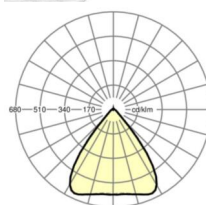

параметры

номер заказа	19430027310
код EAN	4020863419166
номер таможенного тарифа	94051190
Знак прохождения контроля	IP 20, класс защиты I, для рабочих мест за дисплеем 65° < 3000, F, HACCP DIN10500/Food/IFS-пригодность для применения/BRC, Indoor, CE
Степень ударопрочности IK	IK03 (5°C bis 40°C)
Температура окружения	та 5°C в 40°C
Гарантийный срок	5 лет
Государственные программы поддержки	BEG - государственные субсидии для энергосберегающих зданий (действительна только для Германии)

электротехника

Балласт	Электронный драйвер, дежурное освещение 3ч. (1 штука)
Мощность системы	39W
сетевое напряжение	230V/50Hz
автоматический предохранитель (пусковой ток)	17 штук/B10, 28 штук/B16, 29 штук/C10, 48 штук/C16
класс энергосбережения/Источник света	C

DEEP-LINK

<https://www.regiolum.de/ru/article/19430027310>